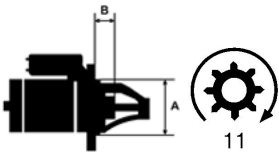

## Specyfikacja produktu

A [ mm ]	82,50
B [ mm ]	21,00
Moc [ kW ]	2.2
Napięcie [ V ]	12
Liczba otworów w głowicy	3 nie gwint
	.
Liczba zębów	11
Rozstaw otworów mocujących [mm]	101,5 5; 10 6,65; 26,95