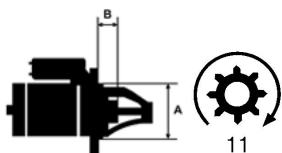

GÓŁOW

E ZAST

OSOWA

NIE:

Specyfikacja produktu

A [mm]	82,50
B [mm]	21,00
Moc [kW]	2.2
Napięcie [V]	12
Liczba otworów w głowicy	3 nie gwint
	.
Liczba zębów	11
Rozstaw otworów mocujących [mm]	101,5 5; 10 6,65; 26,95