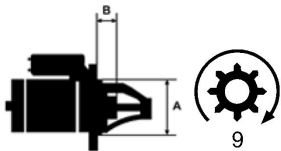

SZCZE  
GÓŁOW  
E ZAST  
OSOWA  
NIE:

Specyfikacja produktu

A [ mm ]	82,50
B [ mm ]	23,00
Moc [ kW ]	3.0
Napięcie [ V ]	12
Liczba otworów w głowicy	2 nie gwint
	.
Liczba zębów	9
Rozstaw otworów mocujących [mm]	101,5
	0