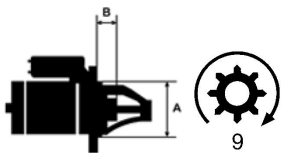

NUMER
Y REFE
RENCYJ
NE

BOSCH: 0001230013;

ISKRA: AZF4229;

DEUTZ / KHD: 01181570KZ; 01182179; 01182388; 1181570; 1182179; 1182388

SZCZE
GÓŁOW
E ZAST
OSOWA
NIE:

Specyfikacja produktu

A [mm]	82,50
B [mm]	23,00
Moc [kW]	3.0
Napięcie [V]	12
Liczba otworów w głowicy	2 nie gwint
	.
Liczba zębów	9
Rozstaw otworów mocujących [mm]	101,5
	0