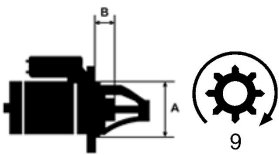

NUMER
Y REFE
RENCYJ
NE

BOSCH: 0001230013;

ISKRA: AZF4229;

DEUTZ / KHD: 01181570KZ; 01182179; 01182388; 1181570; 1182179; 1182388

SZCZE
GÓŁOW
E ZAST
OSOWA
NIE:

--	--	--

Specyfikacja produktu

A [mm]	82,50
B [mm]	23,00
Moc [kW]	3.0
Napięcie [V]	12
Liczba otworów w głowicy	2 nie gwint
	.
Liczba zębów	9
Rozstaw otworów mocujących [mm]	101,5
	0