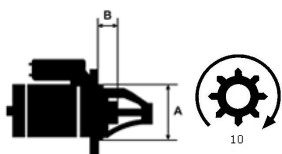

SZCZE
GÓŁOW
E ZAST
OSOWA
NIE:

—	—
—	—
—	—
—	—
—	—

Specyfikacja produktu

A [mm]	89,00
B [mm]	29,50
Moc [kW]	3.2
Napięcie [V]	12
Liczba otworów w głowicy	3 nie gwint
	.
Liczba zębów	10
Rozstaw otworów mocujących [mm]	127; 90; 90