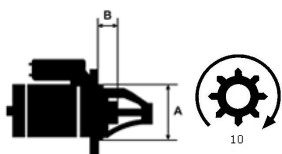

—	—
—	—
—	—
—	—
—	—

Specyfikacja produktu

A [mm]	89,00
B [mm]	29,50
Moc [kW]	3.2
Napięcie [V]	12
Liczba otworów w głowicy	3 nie gwint
	.
Liczba zębów	10
Rozstaw otworów mocujących [mm]	127; 90; 90