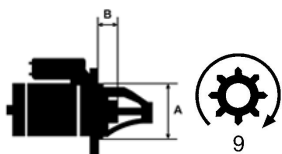

NEW HOLLAND: 82980757

SZCZE

GÓŁÓW

E ZAST

OSOWA

NIE:

Specyfikacja produktu

A [mm]	110
B [mm]	27.5
Moc [kW]	2.7
Napięcie [V]	12
Liczba otworów w głowicy	3 nie gwint
	.
Liczba zębów	9
Rozstaw otworów mocujących [mm]	102, 102, 145