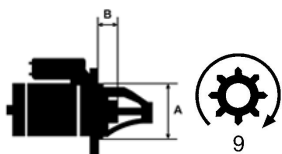

NEW HOLLAND: 82980757

SZCZE
GÓŁOW
E ZAST

OSOWA

NIE:

Specyfikacja produktu

A [mm]	110
B [mm]	27.5
Moc [kW]	2.7
Napięcie [V]	12
Liczba otworów w głowicy	3 nie gwint
	.
Liczba zębów	9
Rozstaw otworów mocujących [mm]	102, 102, 145