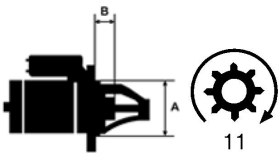

NUMER
Y REFE
RENCYJ
NE

BOSCH: 0001362700;

DEUTZ/ KHD: 1177441; 1178670; 1179470;;

ISKRA: 11.130.565; AZJ3177; IS0565

SZCZE
GÓŁOW
E ZAST
OSOWA
NIE:

Specyfikacja produktu

A [mm]	82,50
B [mm]	21,00
Moc [kW]	2.2
Napięcie [V]	12
Liczba otworów w głowicy	3 nie gwint
	.
Liczba zębów	11
Rozstaw otworów mocujących [mm]	101,5 5; 10 6,65; 26,95