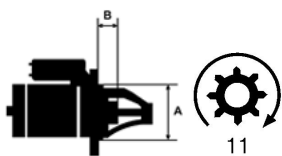

NUMER
Y REFE
RENCYJ
NE

BOSCH: 0001362700;

DEUTZ/ KHD: 1177441; 1178670; 1179470;;

ISKRA: 11.130.565; AZJ3177; IS0565

SZCZE
GÓŁOW
E ZAST
OSOWA
NIE:

Specyfikacja produktu

A [mm]	82,50
B [mm]	21,00
Moc [kW]	2.2
Napięcie [V]	12
Liczba otworów w głowicy	3 nie gwint
	.
Liczba zębów	11
Rozstaw otworów mocujących [mm]	101,5 5; 10 6,65; 26,95