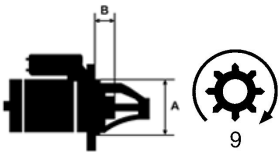

GÓŁOW

E ZAST

OSOWA

NIE:

Specyfikacja produktu

A [mm]	82,50
B [mm]	23,00
Moc [kW]	3.0
Napięcie [V]	12
Liczba otworów w głowicy	2 nie gwint
	.
Liczba zębów	9
Rozstaw otworów mocujących [mm]	101,5 0