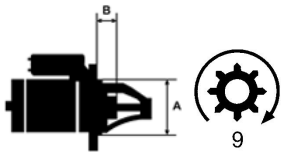

Specyfikacja produktu

A [mm]	82,50
B [mm]	23,00
Moc [kW]	3.0
Napięcie [V]	12
Liczba otworów w głowicy	2 nie gwint
	.
Liczba zębów	9
Rozstaw otworów mocujących [mm]	101,5 0