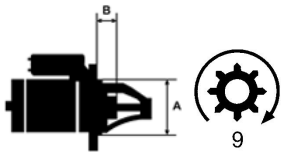

GÓŁOW

E ZAST

OSOWA

NIE:

Specyfikacja produktu

A [mm]	82,50
B [mm]	23,00
Moc [kW]	3.0
Napięcie [V]	12
Liczba otworów w głowicy	2 nie gwint
	.
Liczba zębów	9
Rozstaw otworów mocujących [mm]	101,5 0