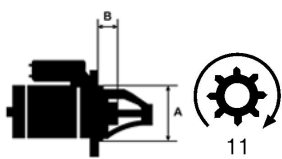

—	—
—	—
—	—
—	—

Specyfikacja produktu

A [mm]	82,50
B [mm]	23,00
Moc [kW]	2.2
Napięcie [V]	12
Liczba otworów w głowicy	2 nie gwint
	.
Liczba zębów	11
Rozstaw otworów mocujących [mm]	101,0
	0