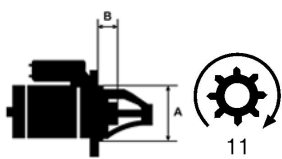

**VOLKSWAGEN:** 069911023F;

SZCZE  
GÓŁOW  
E ZAST  
OSOWA  
NIE:

—	—
—	—
—	—
—	—

Specyfikacja produktu

A [ mm ]	82,50
B [ mm ]	23,00
Moc [ kW ]	2.2
Napięcie [ V ]	12
Liczba otworów w głowicy	2 nie gwint
	.
Liczba zębów	11
Rozstaw otworów mocujących [mm]	101,0
	0