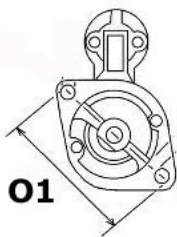

Numer katalogowy **ST1379**

Kod producenta **STM302**

Opis produktu

SPECYF
IKACJA
PRODU
KTU

PRZEZ ALFA
NACZE ROMEO
NIE: FIAT
LANCIA

NAPIĘC
IE: 12V

MOC: 0,9 kW

LICZBA 2 (1 GWINTO
OTWORÓW WANY)
MOCUJĄCYC
H:

UWAGI

:

Wymiar	mm
A	64,00
B	10,50

Wymiar	mm
O1	108,00

zastosowanie: Alfa Romeo Alfa MiTo 1,4 2008-; Fiat 500 1,2 1,2 AT 1,4 2007-; Bravo 1,4 1,4 T-jet 2007-; Grande Punto 1,2 1,4 1,4 16V 2005- 1,4 T-Jet 2007-; Idea 1,2 16V 1,4 2003- 1,4 16V 2004-; Linea 1,4 1,4 T-jet 2007-; Panda 1,2i 2004- 1,4i 2006-; Punto III 1,2 1,4 16V 2003-; Lancia Ypsilon 1,2 1,2 16V 1,4 1,4 16V 2003-