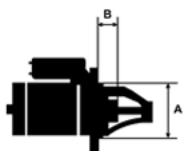

UWAGI

:

Wymiar	mm
A	64,00
B	10,50

Wymiar	mm
O1	108,00

zastosowanie: Alfa Romeo Alfa MiTo 1,4 2008-; Fiat 500 1,2 1,2 AT 1,4 2007-; Bravo 1,4 1,4 T-jet 2007-; Grande Punto 1,2 1,4 1,4 16V 2005- 1,4 T-Jet 2007-; Idea 1,2 16V 1,4 2003- 1,4 16V 2004-; Linea 1,4 1,4 T-jet 2007-; Panda 1,2i 2004- 1,4i 2006-; Punto III 1,2 1,4 16V 2003-; Lancia Ypsilon 1,2 1,2 16V 1,4 1,4 16V 2003-