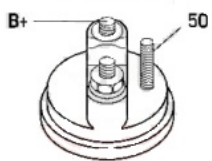

LICZBA 3 (3 NIEGWIN

OTWORÓW TOWANE)

MOCUJĄCYC

H:

UWAGI

:

Wymiar	mm
A	66,00
B	10,00

SOL 66

Wymiar	mm
O1	115,50
O2	82,00
O3	81,00

RENCYJ

NE

PRODU CENT	OEM
Alfa Romeo	608134 61
Bosch	000110 7066
Bosch	000110 7411
Bosch E xchang e	098601 9930
Delco	DRS36 83
Elstock	25-214 8
Fiat	464686 96
Fiat	467916 92
Fiat	717213 28