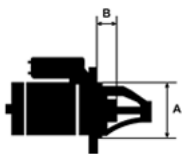

LICZBA 3 (3 NIEGWIN

OTWORÓW TOWANE)

MOCUJĄCYC

H:

UWAGI

:

Wymiar	mm
A	66,00
B	10,00

SOL 66

Wymiar	mm
O1	115,50
O2	82,00
O3	81,00

RENCYJ

NE

PRODU CENT	OEM
Alfa Romeo	608134 61
Bosch	000110 7066
Bosch	000110 7411
Bosch E xchang e	098601 9930
Delco	DRS36 83
Elstock	25-214 8
Fiat	464686 96
Fiat	467916 92
Fiat	717213 28