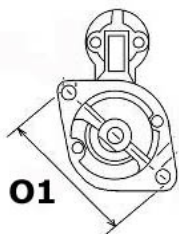

KTU

NAPIĘC 12V

IE:

MOC: 1.1 kW

LICZBA 2 (2 NIEGWIN

OTWORÓW TOWANE)

MOCUJĄCYC

H:

UWAGI

:

Wymiar	mm
A	68,00
B	19,00

Wymiar	mm
O1	105,00

NUMER
Y REFE
RENCYJ
NE

PRODU CENT	OEM
Bosch	098602 3660
Delco	968029 26
Delco	DRS39 87
Delco/ Ford	800004 8
Elstock	25-348 9

Fiat	717486
	53
Freisen	808025
	9
Hc	CS1438
Lucas	LRS023
	17
Lucas	LRS231
	7
Opel	620208
	4
Opel/ V	555560
auxhall	92
Vauxhal	00010D
I	A12E