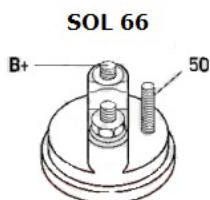

GÓŁOW

E ZAST

OSOWA

NIE:

FIAT	Croma II 1.8 16V/	1796CC	2005-2
	939A4000	M	011

SPECYF

IKACJA

PRODU

KTU

NAPIĘC 12V

IE:

MOC: 1.1 kW

LICZBA 2 (2 NIEGWIN

OTWORÓW TOWANE)

MOCUJĄCYC

H:

UWAGI

:

Wymiar	mm
A	68,00
B	19,00

Wymiar	mm
O1	105,00

NUMER
Y REFE
RENCYJ
NE

PRODU CENT	OEM
Bosch	098602 3660
Delco	968029 26
Delco	DRS39 87
Delco/ Ford	800004 8
Elstock	25-348 9

Fiat	717486
	53
Freisen	808025
	9
Hc	CS1438
Lucas	LRS023
	17
Lucas	LRS231
	7
Opel	620208
	4
Opel/ V	555560
auxhall	92
Vauxhal	00010D
I	A12E