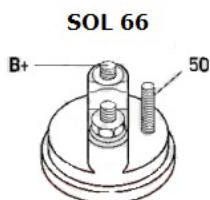

KTU

NAPIĘC 12V

IE:

MOC: 1.1 kW

LICZBA 2 (2 NIEGWIN

OTWORÓW TOWANE)

MOCUJĄCYC

H:

UWAGI

:

Wymiar	mm
A	68,00
B	19,00