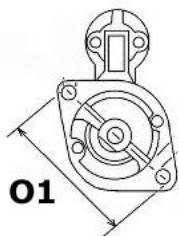

OTWORÓW TOWANE)

MOCUJĄCYC

H:

UWAGI

:

Wymiar	mm
A	68,00
B	19,00

Wymiar	mm
O1	105,00

NUMER
Y REFE
RENCYJ
NE