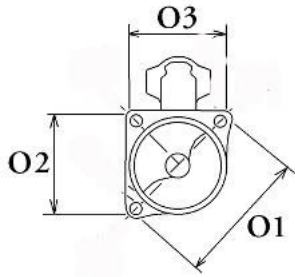

:

Wymiar	mm
A	82,00
B	9,00

9 11

Wymiar	mm
O1	116,00
O2	83,00
O3	83,00

NUMER
Y REFE
RENCYJ
NE

PRODU CENT	OEM
Alfa Romeo	608149 11
Bosch	000110 8202
Bosch	000110 8234
Bosch	000110 8239
Bosch	000110 8240
Bosch	000110 9030
Bosch	000110 9045
Bosch	000110 9108
Bosch	000110 9234
Bosch	000110 9253
Bosch	000110 9268