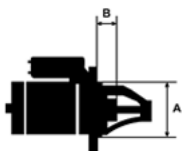

SPECYF
IKACJA
PRODU
KTU

NAPIĘC 12V

IE:

MOC: 2,0 kW

LICZBA 3 (3 NIEGWIN

OTWORÓW TOWANE)

MOCUJĄCYC

H:

UWAGI

:

Wymiar	mm
A	82,00
B	9,00

9 11