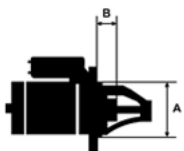

:

Wymiar	mm
A	82,00
B	9,00

9 11

Wymiar	mm
O1	116,00
O2	83,00
O3	83,00

NUMER
Y REFE
RENCYJ
NE

PRODU CENT	OEM
Alfa Romeo	608149 11
Bosch	000110 8202
Bosch	000110 8234
Bosch	000110 8239
Bosch	000110 8240
Bosch	000110 9030
Bosch	000110 9045
Bosch	000110 9108
Bosch	000110 9234
Bosch	000110 9253
Bosch	000110 9268