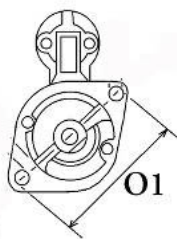

H:

UWAGI

:

Wymiar	mm
A	64,00
B	24,00

9

Wymiar	mm
O1	102,00

NUMER
Y REFE
RENCYJ
NE

PRODU CENT	OEM
Bosch	098602 4200
Delco	DRS00 63
Elstock	25-342 3
Fiat	333532 37
Fiat	518103