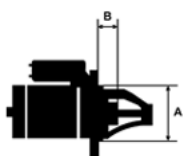

H:

UWAGI

:

Wymiar	mm
A	64,00
B	24,00

9

Wymiar	mm
O1	102,00

NUMER
Y REFE
RENCYJ
NE

PRODU CENT	OEM
Bosch	098602 4200
Delco	DRS00 63
Elstock	25-342 3
Fiat	333532 37
Fiat	518103