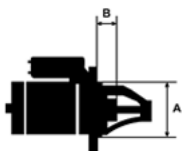

:

Wymiar	mm
A	82,00
B	9,00

9 11

Wymiar	mm
O1	116,00
O2	83,00
O3	83,00

NUMER
Y REFE
RENCYJ
NE

PRODU CENT	OEM
Alfa	608149
Romeo	11
Bosch	000110 8202
Bosch	000110 8234
Bosch	000110 8239
Bosch	000110 8240
Bosch	000110 9030
Bosch	000110 9045
Bosch	000110 9108
Bosch	000110 9234
Bosch	000110 9253
Bosch	000110 9268