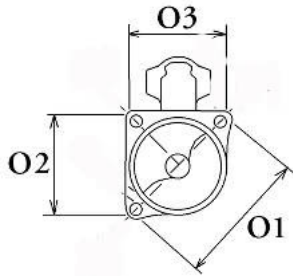

:

Wymiar mm	
A	82,00
B	9,00

9 11

Wymiar	mm
O1	116,00
O2	83,00
O3	83,00

RENCYJ

NE

PRODU CENT	OEM
Alfa Romeo	608149 11
Bosch	000110 8202
Bosch	000110 8234
Bosch	000110 8239
Bosch	000110 8240
Bosch	000110 9030
Bosch	000110 9045
Bosch	000110 9108
Bosch	000110 9234
Bosch	000110