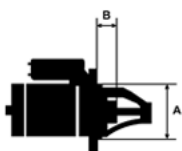

:

Wymiar mm	
A	82,00
B	9,00

9 11

Wymiar	mm
O1	116,00
O2	83,00
O3	83,00

RENCYJ

NE

PRODU CENT	OEM
Alfa Romeo	608149 11
Bosch	000110 8202
Bosch	000110 8234
Bosch	000110 8239
Bosch	000110 8240
Bosch	000110 9030
Bosch	000110 9045
Bosch	000110 9108
Bosch	000110 9234
Bosch	000110