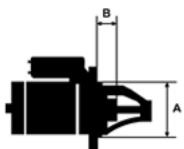

SZCZE
GÓŁOW
E ZAST
OSOWA
NIE:

□

FIAT	Idea 1.2 ie 16V AC/ 188A5.000	1242cc m	2003-2 009
FIAT	Idea 1.2 ie 16V/ 188A5.000	1242cc m	2003-2 009

SPECYFIKACJA PRODUKTU

NAPIĘCIE: 12V

IE:

MOC: 0,9 kW

LICZBA OTWORÓW: 2 (1 GWINTOWANY)

MOCUJĄCYC

H:

UWAGI

:

Wymiar	mm
A	64,00
B	10,50

Wymiar	mm
O1	108,00

NUMER
Y REFE
RENCYJ
NE

PRODU
CENT