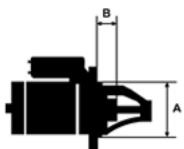

### Opis produktu

SZCZE  
GÓŁOW  
E ZAST  
OSOWA  
NIE:

□

FIAT	Idea 1.2 ie 16V AC/ 188A5.000	1242cc m	2003-2 009
FIAT	Idea 1.2 ie 16V/ 188A5.000	1242cc m	2003-2 009

SPECYFIKACJA PRODUKTU

NAPIĘCIE: 12V

IE:

MOC: 0,9 kW

LICZBA OTWORÓW: 2 (1 GWINTOWANY)

MOCUJĄCYC

H:

UWAGI

:

Wymiar	mm
A	64,00
B	10,50

Wymiar	mm
O1	108,00

NUMER  
Y REFE  
RENCYJ  
NE