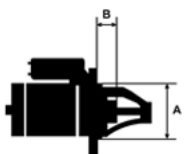

## Opis produktu

SZCZE  
GÓŁOW  
E ZAST  
OSOWA  
NIE:

FIAT	Idea 1.9 JTD/ 188B2.000	1910cc m	od 2004-
------	----------------------------	-------------	-------------

SPECYF  
IKACJA

PRODUKTU

NAPIĘCIE: 12V

MOC: 2,0 kW

LICZBA OTWORÓW MOCUJĄCYCH: 3 (3 NIEGWINTOWANE)

UWAGI:

Wymiar	mm
A	82,00
B	9,00

9 11

Wymiar	mm
O1	116,00
O2	83,00
O3	83,00

NUMER  
Y REFE  
RENCYJ  
NE

PRODU CENT	OEM
Alfa	608149
Romeo	11
Bosch	000110 8202
Bosch	000110 8234
Bosch	000110 8239
Bosch	000110 8240
Bosch	000110 9030
Bosch	000110 9045
Bosch	000110 9108
Bosch	000110 9234
Bosch	000110 9253
Bosch	000110 9268