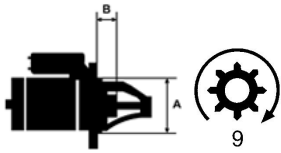

MAGNETI MARELLI: 30380319; 63217101; 63217125; 63217126; 63522235; MT71A; MT71AA; MT71AB;

MT71AC;

MAGNETON: 9144745;

NEW HOLLAND: 82980757

SZCZE
GÓŁOW
E ZAST
OSOWA

A [mm]	110
B [mm]	27.5
Moc [kW]	2.7
Napięcie [V]	12
Liczba otworów w głowicy	3 nie gwint
	.
Liczba zębów	9
Rozstaw otworów mocujących [mm]	102, 102, 145