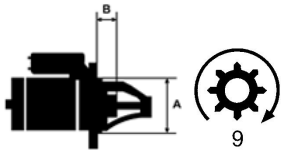

MAGNETI MARELLI: 30380319; 63217101; 63217125; 63217126; 63522235; MT71A; MT71AA; MT71AB;

MT71AC;

MAGNETON: 9144745;

NEW HOLLAND: 82980757

SZCZE
GÓŁOW
E ZAST
OSOWA

A [mm]	110
B [mm]	27.5
Moc [kW]	2.7
Napięcie [V]	12
Liczba otworów w głowicy	3 nie gwint
	.
Liczba zębów	9
Rozstaw otworów mocujących [mm]	102, 102, 145