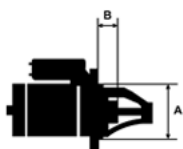

Opis produktu

SZCZE

GÓŁOW

E ZAST

OSOWA

NIE:

FIAT	Marea 1.9 JTD/ 182B	1910cc m	1999-2 002
FIAT	Marea 1.9 JTD/ 186A6.000	1910cc m	2000-2 002

SPECYFIKACJA
PRODUKTU

NAPIĘCIE: 12V
IE:

MOC: 2,0 kW

LICZBA OTWORÓW MOCUJĄCYCH: 3 (3 NIEGWINTOWANE)

UWAGI:

Wymiar	mm
A	82,00
B	9,00

Wymiar	mm
O1	116,00
O2	83,00
O3	83,00

NUMER
Y REFE
RENCYJ
NE

PRODU CENT	OEM
Alfa	608149
Romeo	11
Bosch	000110 8202
Bosch	000110 8234
Bosch	000110 8239
Bosch	000110 8240
Bosch	000110 9030
Bosch	000110 9045
Bosch	000110 9108
Bosch	000110 9234
Bosch	000110 9253
Bosch	000110 9268