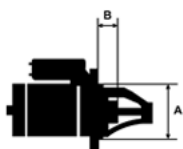

Opis produktu

SZCZE

GÓŁOW

E ZAST

OSOWA

NIE:

FIAT	Marea 1.9 JTD/ 182B	1910cc m	1999-2 002
FIAT	Marea 1.9 JTD/ 186A6.000	1910cc m	2000-2 002

SPECYFIKACJA PRODUKTU

NAPIĘCIE: 12V
IE:

MOC: 2,0 kW

LICZBA OTWORÓW MOCUJĄCYCH: 3 (3 NIEGWINTOWANE)

UWAGI:

Wymiar	mm
A	82,00
B	9,00

Wymiar	mm
O1	116,00
O2	83,00
O3	83,00

NUMER
Y REFE
RENCYJ
NE

PRODU CENT	OEM
Alfa Romeo	608149 11
Bosch	000110 8202
Bosch	000110 8234
Bosch	000110 8239
Bosch	000110 8240
Bosch	000110 9030
Bosch	000110 9045
Bosch	000110 9108
Bosch	000110 9234
Bosch	000110 9253
Bosch	000110 9268