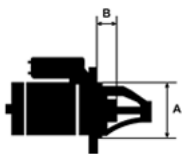

### Opis produktu

SZCZE  
GÓŁOW  
E ZAST  
OSOWA  
NIE:

□

FIAT	Marea 2.0 150 20V (185)/ 185A8.000	1998cc m	od 2000-
FIAT	Marea 2.0 20V AC PS/ 182A1	1998cc m	1996-1 999
FIAT	Marea 2.0 20V PS/ 182A1	1998cc m	1996-1 999

UWAGI

:

Wymiar	mm
A	66,00
B	10,00

### SOL 66

Wymiar	mm
O1	115,50
O2	82,00
O3	81,00

RENCYJ

NE

PRODU CENT	OEM
Alfa Romeo	608134 61
Bosch	000110 7066
Bosch	000110 7411
Bosch E xchang e	098601 9930
Delco	DRS36 83
Elstock	25-214 8
Fiat	464686 96
Fiat	467916 92
Fiat	717213 28