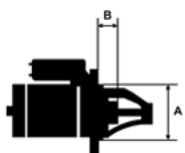

LICZBA 3 (3 NIEGWIN

OTWORÓW TOWANE)

MOCUJĄCYC

H:

UWAGI

:

Wymiar	mm
A	66,00
B	10,00

SOL 66

Wymiar	mm
O1	115,50
O2	82,00
O3	81,00

NUMER

Y REFE

RENCYJ

NE

PRODU CENT	OEM
Alfa Romeo	608134 61
Bosch	000110 7066
Bosch	000110 7411
Bosch E xchang e	098601 9930
Delco	DRS36 83
Elstock	25-214 8
Fiat	464686 96
Fiat	467916 92
Fiat	717213 28