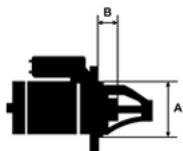

MOC: 0,9 kW

LICZBA 2 (1 GWINTO

OTWORÓW WANY)

MOCUJĄCYC

H:

UWAGI

:

Wymiar	mm
A	64,00
B	10,50

Wymiar	mm
O1	108,00

NUMER  
Y REFE  
RENCYJ  
NE

PRODU  
CENT

OEM

Bosch	F000AL 0320
Bosch E xchang e	098602 1590
Bosch E xchang e	098602 2411
Delco	DRT241 1
Denso	DSN57 6
Elstock	25-328 3
Fiat	468130 58
Fiat	468130 64
Fiat	468167 93
Fiat	517723 25
Fiat	518125 01