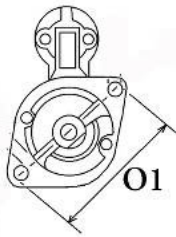

:

Wymiar	mm
A	64,00
B	24,00

Wymiar	mm
O1	102,00

NUMER
Y REFE
RENCYJ
NE

PRODU CENT	OEM
Bosch	098602 4200
Delco	DRS00

	63
Elstock	25-342 3
Fiat	333532 37
Fiat	518103 02
Fiat	518238 60
Fiat/ Marelli	468235 48
Fiat/ Marelli	552041 16
Fiat/ Marelli	553532 47
Friesen	808011 3
Hc	CS1346
Hella	8EA738 258-27 1
Lucas	LRS022 52