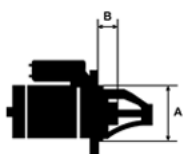

:

Wymiar	mm
A	64,00
B	24,00

Wymiar	mm
O1	102,00

NUMER
Y REFE
RENCYJ
NE

PRODU CENT	OEM
Bosch	098602 4200
Delco	DRS00

	63
Elstock	25-342 3
Fiat	333532 37
Fiat	518103 02
Fiat	518238 60
Fiat/ Marelli	468235 48
Fiat/ Marelli	552041 16
Fiat/ Marelli	553532 47
Friesen	808011 3
Hc	CS1346
Hella	8EA738 258-27 1
Lucas	LRS022 52