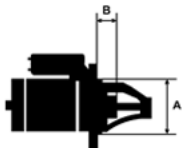

□

FIAT	Panda 1.4i AC/ 169A3.000	1368cc m	od 2006-
FIAT	Panda 1.4i/ 169A3.000	1368cc m	od 2006-

SPECYFIKACJA PRODUKTU

NAPIĘCIE: 12V
IE:

MOC: 0,9 kW

LICZBA OTWORÓW MOCUJĄCYCH: 2 (1 GWINTOWANY)

UWAGI:

Wymiar	mm
A	64,00
B	10,50

Wymiar	mm
O1	108,00

NUMER
Y REFE
RENCYJ
NE

PRODU
CENT

OEM

Bosch	F000AL 0320
Bosch E xchang e	098602 1590
Bosch E xchang e	098602 2411
Delco	DRT241 1
Denso	DSN57 6
Elstock	25-328 3
Fiat	468130 58
Fiat	468130 64
Fiat	468167 93
Fiat	517723 25
Fiat	518125 01