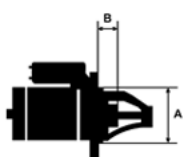

UWAGI

:

| Wymiar | mm |
|--------|-------|
| A | 82,00 |
| B | 9,00 |

| Wymiar | mm |
|--------|--------|
| O1 | 116,00 |
| O2 | 83,00 |
| O3 | 83,00 |

NUMER
Y REFE
RENCYJ
NE

| PRODU CENT | OEM |
|---------------|----------------|
| Alfa Romeo | 608149 11 |
| Bosch | 000110 8202 |
| Bosch | 000110 8234 |
| Bosch | 000110 8239 |
| Bosch | 000110 8240 |
| Bosch | 000110 9030 |
| Bosch | 000110 9045 |
| Bosch | 000110 9108 |
| Bosch | 000110 9234 |
| Bosch | 000110 9253 |
| Bosch | 000110 |