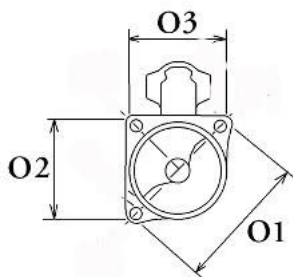

UWAGI

:

| Wymiar | mm |
|--------|-------|
| A | 82,00 |
| B | 9,00 |

| Wymiar | mm |
|--------|--------|
| O1 | 116,00 |
| O2 | 83,00 |
| O3 | 83,00 |

NUMER
Y REFE
RENCYJ
NE

| PRODU CENT | OEM |
|---------------|----------------|
| Alfa Romeo | 608149 11 |
| Bosch | 000110 8202 |
| Bosch | 000110 8234 |
| Bosch | 000110 8239 |
| Bosch | 000110 8240 |
| Bosch | 000110 9030 |
| Bosch | 000110 9045 |
| Bosch | 000110 9108 |
| Bosch | 000110 9234 |
| Bosch | 000110 9253 |
| Bosch | 000110 |