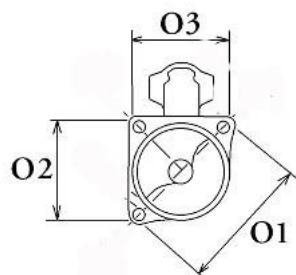

MOCUJĄCYC

H:

UWAGI

:

Wymiar	mm
B	-5,00

Wymiar	mm
O1	119,00
O2	84,00
O3	83,00

NUMER  
Y REFE  
RENCYJ  
NE

PRODU CENT	OEM
DENSO	428000