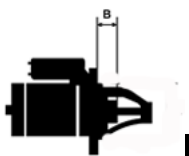

Opis produktu

SZCZE

GÓŁOW

E ZAST

OSOWA

NIE:

FIAT	Scudo 2.0 D Multijet / [DW10BTED4]	2179cc m	od 2007-
------	--	-------------	-------------

SPECYF

IKACJA

PRODUKTU

NAPIĘCIE: 12V

IE:

MOC: 1,9 kW

LICZBA OTWORÓW: 3 (3 GWINTO WANE)

MOCUJĄCYC

H:

UWAGI

:

Wymiar	mm
B	-5,00

Wymiar	mm
O1	119,00
O2	84,00
O3	83,00

NUMER
Y REFE
RENCYJ
NE

PRODU CENT	OEM
DENSO	428000

	-1620
PEUGE	5802EF
OT / CI	; 5802
TROEN	Z5; 58
	02Z6;
PEUGE	5802Z7
OT / CI	; 95555
TROEN	07680;
	964697
	2280;
PEUGE	964715
OT / CI	7980; 9
TROEN	648242
	180;
HC	CS1342
VALEO	D8R27
VALEO	D8R29