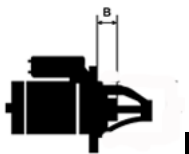

## Opis produktu

SZCZE

GÓŁOW

E ZAST

OSOWA

NIE:

FIAT	Scudo 2.0 D Multijet / [DW10BTED4]	2179cc m	od 2007-
------	--	-------------	-------------

SPECYF

IKACJA

PRODU

KTU

NAPIĘC 12V

IE:

MOC: 1,9 kW

LICZBA 3 (3 GWINTO

OTWORÓW WANE)

MOCUJĄCYC

H:

UWAGI

:

Wymiar	mm
B	-5,00

Wymiar	mm
O1	119,00
O2	84,00
O3	83,00

NUMER  
Y REFE  
RENCYJ  
NE

PRODU CENT	OEM
DENSO	428000