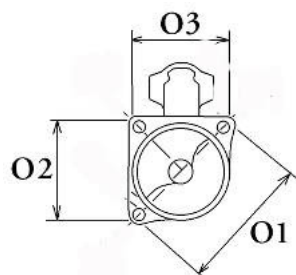

Opis produktu

SZCZE

GÓŁOW

E ZAST

OSOWA

NIE:

FIAT	Scudo 2.0 D Multijet / [DW10BTED4]	2179cc m	od 2007-
------	--	-------------	-------------

SPECYF

IKACJA

PRODUKTU

NAPIĘCIE: 12V

IE:

MOC: 1,9 kW

LICZBA OTWORÓW: 3 (3 GWINTO WANE)

MOCUJĄCYC

H:

UWAGI

:

Wymiar	mm
B	-5,00

Wymiar	mm
O1	119,00
O2	84,00
O3	83,00

NUMER
Y REFE
RENCYJ
NE

PRODU CENT	OEM
DENSO	428000

	-1620
PEUGE	5802EF
OT / CI	; 5802
TROEN	Z5; 58
	02Z6;
PEUGE	5802Z7
OT / CI	; 95555
TROEN	07680;
	964697
	2280;
PEUGE	964715
OT / CI	7980; 9
TROEN	648242
	180;
HC	CS1342
VALEO	D8R27
VALEO	D8R29