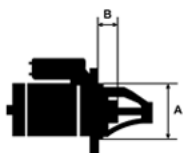

MOC: 0,9 kW

LICZBA 2 (1 GWINTO

OTWORÓW WANY)

MOCUJĄCYC

H:

UWAGI

:

Wymiar	mm
A	64,00
B	10,50

Wymiar	mm
O1	108,00

NUMER  
Y REFE  
RENCYJ  
NE

PRODU  
CENT

OEM

Bosch	F000AL 0320
Bosch E xchang e	098602 1590
Bosch E xchang e	098602 2411
Delco	DRT241 1
Denso	DSN57 6
Elstock	25-328 3
Fiat	468130 58
Fiat	468130 64
Fiat	468167 93
Fiat	517723 25
Fiat	518125 01