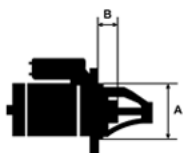

UWAGI

:

Wymiar	mm
A	64,00
B	10,50

Wymiar	mm
O1	108,00

NUMER  
Y REFE  
RENCYJ  
NE

PRODU  
CENT

OEM

Bosch	F000AL 0320
Bosch E xchang e	098602 1590
Bosch E xchang e	098602 2411
Delco	DRT241 1
Denso	DSN57 6
Elstock	25-328 3
Fiat	468130 58
Fiat	468130 64
Fiat	468167 93
Fiat	517723 25
Fiat	518125 01