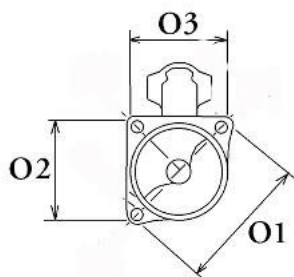

NAPIĘC 12V
IE:

MOC: 2,0 kW

LICZBA 3 (3 NIEGWIN
OTWORÓW TOWANE)
MOCUJĄCYC
H:

UWAGI

:

| Wymiar | mm |
|--------|-------|
| A | 82,00 |
| B | 9,00 |

9 11

| Wymiar | mm |
|--------|--------|
| O1 | 116,00 |
| O2 | 83,00 |
| O3 | 83,00 |