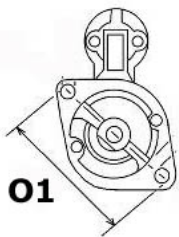

FORD	Galaxy 1.9 TDI/ ANU	1896cc m	1999-2 000
FORD	Galaxy 1.9 TDI/ AVG	1896cc m	1999-2 000

SPECYFIKACJA PRODUKTU	
NAPIĘCIE:	12V
MOC:	1.8 kW
LICZBA OTWORÓW MOCUJĄCYCH:	2 (2 NIEGWINTOWANE)
UWAGI:	

BRAK ZDJĘCIA

Wymiar mm

A	76
B	53 !

**SOL 05**

Wymiar	mm
O1	111,00

NUMER  
Y REFE

RENCYJ

NE

PRODU CENT	OEM
Bosch	000111 0084
Bosch	000111 0085
Bosch	000112 4001
Bosch	000112 4002
Bosch	000112 5007
Bosch	000112 5008
Bosch	000112 5012
Bosch	000112 5013
Bosch	000112 5042
Bosch	000112