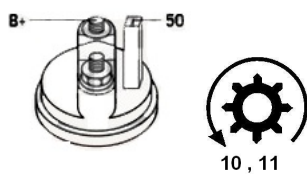

PRODU

KTU	
-----	--

NAPIĘC	12V
IE:	

MOC:	1.8 kW
------	--------

LICZBA 2 (2 NIEGWIN

OTWORÓW TOWANE)

MOCUJĄCYC

H:

UWAGI	
:	

BRAK
ZDJĘCIA

Wymiar	mm
A	76
B	53 !

SOL 05

Wymiar	mm
O1	111,00

NUMER
Y REFE
RENCYJ
NE

PRODU CENT	OEM
Bosch	000111 0084
Bosch	000111 0085

Bosch	000112
	4001
Bosch	000112
	4002
Bosch	000112
	5007
Bosch	000112
	5008
Bosch	000112
	5012
Bosch	000112
	5013
Bosch	000112
	5042
Bosch	000112
	5043
Bosch	000112
	5043
Bosch E	098601
xchang	6310
e	
Bosch E	098601
xchang	6980
e	