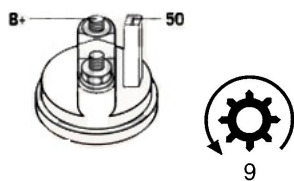

Numer katalogowy **ST618**

Kod producenta **STM584**

Opis produktu

SZCZE

GÓŁOW

E ZAST

OSOWA

NIE:

Wymiar	mm
A	76
B	32

SOL 05

Wymiar	mm
O1	33
O2	111
O3	123

NUMER
Y REFE
RENCYJ
NE

PRODU CENT	OEM
Bosch	000110 7020
Bosch	000110 7021
Bosch	000110

	7052
Bosch	000110
	7053
Bosch	000111
	2038
Bosch	000111
	2039
Bosch	000111
	3011
Bosch	000113
	3003
Bosch E	098601
xchang	6290
e	
Delco	DRS62
	90
Delco	141313
Remy	
Korea	
Elstock	25-135
	5
Friesen	801629
	0
Hc	CS618