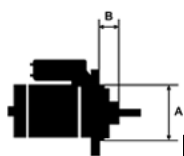

Numer katalogowy **ST618**

Kod producenta **STM584**

Opis produktu

SZCZE

GÓŁOW

E ZAST

OSOWA

NIE:

Wymiar	mm
A	76
B	32

SOL 05

Wymiar	mm
O1	33
O2	111
O3	123

NUMER
Y REFE
RENCYJ
NE

PRODU CENT	OEM
Bosch	000110 7020
Bosch	000110 7021
Bosch	000110

	7052
Bosch	000110
	7053
Bosch	000111
	2038
Bosch	000111
	2039
Bosch	000111
	3011
Bosch	000113
	3003
Bosch E	098601
xchang	6290
e	
Delco	DRS62
	90
Delco	141313
Remy	
Korea	
Elstock	25-135
	5
Friesen	801629
	0
Hc	CS618