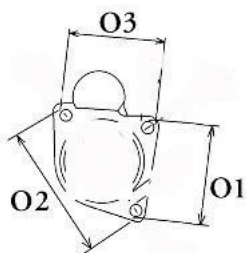

Numer katalogowy **ST618**

Kod producenta **STM584**

Opis produktu

SZCZE

GÓŁOW

E ZAST

OSOWA

NIE:

Wymiar	mm
A	76
B	32

SOL 05

Wymiar	mm
O1	33
O2	111
O3	123

NUMER
Y REFE
RENCYJ
NE

PRODU CENT	OEM
Bosch	000110 7020
Bosch	000110 7021
Bosch	000110

	7052
Bosch	000110
	7053
Bosch	000111
	2038
Bosch	000111
	2039
Bosch	000111
	3011
Bosch	000113
	3003
Bosch E	098601
xchang	6290
e	
Delco	DRS62
	90
Delco	141313
Remy	
Korea	
Elstock	25-135
	5
Friesen	801629
	0
Hc	CS618