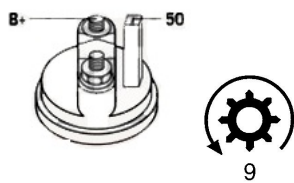

Numer katalogowy **ST618**

Kod producenta **STM584**

Opis produktu

SZCZE

GÓŁOW

E ZAST

OSOWA

NIE:

FORD	Galaxy 2.0i AT/ NSE	1998cc m	1995-2 000
------	------------------------	-------------	---------------

SPECYF

IKACJA

PRODU

KTU	
NAPIĘC	12V
IE:	
MOC:	1.1 kW
LICZBA OTWORÓW MOCUJĄCYCH:	3 (3 NIEGWIN TOWANE)
UWAGI:	<p>1. dla pojazdów z automatyczną skrzynią biegów</p> <p>2. rozrusznik z długą osią podpartą w skrzyni biegów</p> <p>3. bezpośredni alternator</p>

Wymiar	mm
A	76
B	32

SOL 05

Wymiar	mm
O1	33
O2	111
O3	123

NUMER
Y REFE
RENCYJ
NE

PRODU CENT	OEM
Bosch	000110 7020
Bosch	000110 7021
Bosch	000110

	7052
Bosch	000110
	7053
Bosch	000111
	2038
Bosch	000111
	2039
Bosch	000111
	3011
Bosch	000113
	3003
Bosch E	098601
xchang	6290
e	
Delco	DRS62
	90
Delco	141313
Remy	
Korea	
Elstock	25-135
	5
Friesen	801629
	0
Hc	CS618