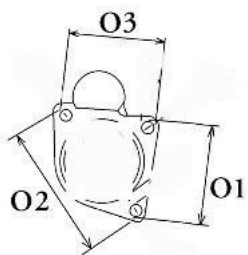

Numer katalogowy **ST618**

Kod producenta **STM584**

Opis produktu

SZCZE

GÓŁOW

E ZAST

OSOWA

NIE:

Wymiar	mm
A	76
B	32

SOL 05

Wymiar	mm
O1	33
O2	111
O3	123

NUMER
Y REFE
RENCYJ
NE

PRODU CENT	OEM
Bosch	000110 7020
Bosch	000110 7021
Bosch	000110

	7052
Bosch	000110
	7053
Bosch	000111
	2038
Bosch	000111
	2039
Bosch	000111
	3011
Bosch	000113
	3003
Bosch E	098601
xchang	6290
e	
Delco	DRS62
	90
Delco	141313
Remy	
Korea	
Elstock	25-135
	5
Friesen	801629
	0
Hc	CS618