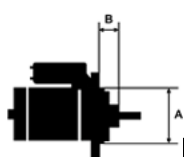

Numer katalogowy **ST618**

Kod producenta **STM584**

Opis produktu

SZCZE

GÓŁOW

E ZAST

OSOWA

NIE:

Wymiar	mm
A	76
B	32

SOL 05

Wymiar	mm
O1	33
O2	111
O3	123

NUMER
Y REFE
RENCYJ
NE

PRODU CENT	OEM
Bosch	000110 7020
Bosch	000110 7021
Bosch	000110

	7052
Bosch	000110
	7053
Bosch	000111
	2038
Bosch	000111
	2039
Bosch	000111
	3011
Bosch	000113
	3003
Bosch E	098601
xchang	6290
e	
Delco	DRS62
	90
Delco	141313
Remy	
Korea	
Elstock	25-135
	5
Friesen	801629
	0
Hc	CS618