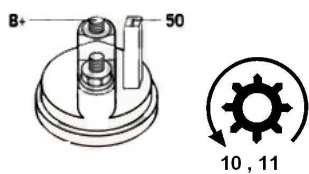

PRODU

KTU	
-----	--

NAPIĘC	12V
IE:	

MOC:	1.8 kW
------	--------

LICZBA 2 (2 NIEGWIN

OTWORÓW TOWANE)

MOCUJĄCYC

H:

UWAGI	
:	

BRAK
ZDJĘCIA

Wymiar	mm
A	76
B	53 !

SOL 05

Wymiar	mm
O1	111,00

NUMER
Y REFE
RENCYJ
NE

PRODU CENT	OEM
Bosch	000111 0084
Bosch	000111 0085

Bosch	000112
	4001
Bosch	000112
	4002
Bosch	000112
	5007
Bosch	000112
	5008
Bosch	000112
	5012
Bosch	000112
	5013
Bosch	000112
	5042
Bosch	000112
	5043
Bosch	000112
	5043
Bosch E	098601
xchang	6310
e	
Bosch E	098601
xchang	6980
e	