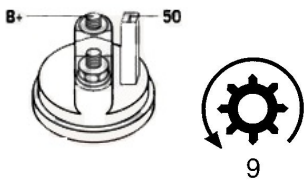

PRODU

KTU

PRZEZ

FORD

NACZE	GALAXY
NIE:	2.3
NAPIĘC	12V
IE:	
MOC:	1.1 kW

LICZBA 3 (3 NIEGWIN
OTWORÓW TOWANE)
MOCUJĄCYC
H:

UWAGI	dla poj
:	azdów
	z manu
	alną
	skrzyni
	ą
	biegów

Wymiar	mm
A	76
B	32

SOL 05

BRAK
ZDJĘCIA

Wymiar	mm
O1	33
O2	111
O3	123

NUMER

Y REFE

RENCYJ

NE

PRODU CENT	OEM
Bosch	000112 0402
Bosch	000112 0403
Bosch	000112 1006
Bosch	000112 1007
Bosch	000112 1028
Bosch	000112 1029
Bosch E xchang e	098601 7830
Bosch E xchang e	098601 9890
Delco	DRS78 30