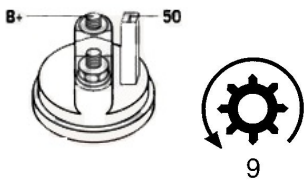

PRODU

KTU

PRZEZ

FORD

NACZE	GALAXY
NIE:	2.3
NAPIĘC	12V
IE:	
MOC:	1.1 kW

LICZBA 3 (3 NIEGWIN
OTWORÓW TOWANE)
MOCUJĄCYC
H:

UWAGI	dla poj
:	azdów
	z manu
	alną
	skrzyni
	ą
	biegów

Wymiar	mm
A	76
B	32

SOL 05

BRAK
ZDJĘCIA

Wymiar	mm
01	33
02	111
03	123

NUMER

Y REFE

RENCYJ

NE

PRODU CENT	OEM
Bosch	000112 0402
Bosch	000112 0403
Bosch	000112 1006
Bosch	000112 1007
Bosch	000112 1028
Bosch	000112 1029
Bosch E xchang e	098601 7830
Bosch E xchang e	098601 9890
Delco	DRS78 30