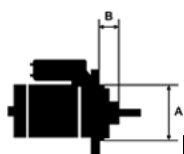

PRODU

KTU

PRZEZ

FORD

NACZE	GALAXY
NIE:	2.3
NAPIĘC	12V
IE:	
MOC:	1.1 kW

LICZBA 3 (3 NIEGWIN
OTWORÓW TOWANE)
MOCUJĄCYC
H:

UWAGI	dla poj
:	azdów
	z manu
	alną
	skrzyni
	ą
	biegów

Wymiar	mm
A	76
B	32

SOL 05

BRAK
ZDJĘCIA

Wymiar	mm
01	33
02	111
03	123

NUMER

Y REFE

RENCYJ

NE

PRODU CENT	OEM
Bosch	000112 0402
Bosch	000112 0403
Bosch	000112 1006
Bosch	000112 1007
Bosch	000112 1028
Bosch	000112 1029
Bosch E xchang e	098601 7830
Bosch E xchang e	098601 9890
Delco	DRS78 30