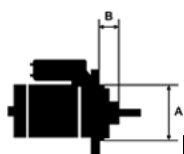

PRODU

KTU

PRZEZ

FORD

NACZE	GALAXY
NIE:	2.3
NAPIĘC	12V
IE:	
MOC:	1.1 kW

LICZBA 3 (3 NIEGWIN
OTWORÓW TOWANE)
MOCUJĄCYC
H:

UWAGI	dla poj
:	azdów
	z manu
	alną
	skrzyni
	ą
	biegów

Wymiar	mm
A	76
B	32

SOL 05

BRAK
ZDJĘCIA

Wymiar	mm
O1	33
O2	111
O3	123

NUMER

Y REFE

RENCYJ

NE

PRODU CENT	OEM
Bosch	000112 0402
Bosch	000112 0403
Bosch	000112 1006
Bosch	000112 1007
Bosch	000112 1028
Bosch	000112 1029
Bosch E xchang e	098601 7830
Bosch E xchang e	098601 9890
Delco	DRS78 30