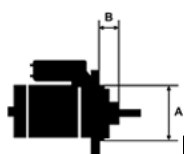

skrzyni

ą

biegów

Wymiar	mm
A	76
B	32

### SOL 05

BRAK  
ZDJĘCIA

Wymiar	mm
O1	33
O2	111
O3	123

RENCYJ

NE

PRODU CENT	OEM
Bosch	000112 0402
Bosch	000112 0403
Bosch	000112 1006
Bosch	000112 1007
Bosch	000112 1028
Bosch	000112 1029
Bosch E xchang e	098601 7830
Bosch E xchang e	098601 9890