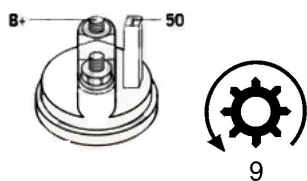

skrzyni

ą

biegów

Wymiar	mm
A	76
B	32

### SOL 05

BRAK  
ZDJĘCIA

Wymiar	mm
O1	33
O2	111
O3	123

RENCYJ

NE

PRODU CENT	OEM
Bosch	000112 0402
Bosch	000112 0403
Bosch	000112 1006
Bosch	000112 1007
Bosch	000112 1028
Bosch	000112 1029
Bosch E xchang e	098601 7830
Bosch E xchang e	098601 9890