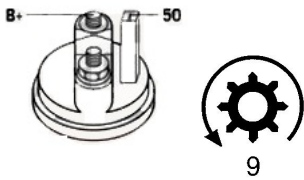

Numer katalogowy **ST1062**

Kod producenta **STM533**

Opis produktu

SZCZE

GÓŁOW

E ZAST

OSOWA

NIE:

LICZBA 3 (3 NIEGWIN
OTWORÓW TOWANE)
MOCUJĄCYC
H:

UWAGI dla poj
:
: azdów
z auto
matycz
ną
skrzyni
ą
biegów

Wymiar	mm
A	76
B	32

SOL 05

BRAK
ZDJĘCIA

Wymiar	mm
O1	33
O2	111
O3	123

RENCYJ

NE