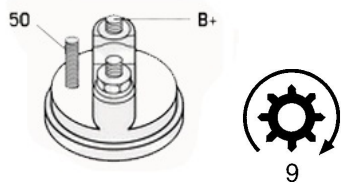

Dostępność **Dostępny**

Numer katalogowy **ST879**

Kod producenta **STM527**

Opis produktu

SPECYFIKACJA PRODUKTU	
PRZEZNACZENIE:	CHEVROLET DAEWOO OPEL
NAPIĘCIE:	12V
MOC:	1.1 kW
LICZBA OTWORÓW MOCUJĄCYCH:	2 (1 GWINTOWANY)
UWAGI:	

Wymiar	mm
A	82,50
B	19,00

SOL 67

Wymiar	mm
O1	115,00

zastosowanie: Chevrolet Captiva 2,4 4WD 2006-; Evanda 2,0 2002-2005; Lacetti 1,8 2004-; Nubira 1,8 AT 2005-; Rezzo 2,0i 2005-2008; Tacuma 2,0i 2005-2008; Daewoo Evanda 2,0 2002-2004; Leganza 2,0 1997-2002 2,2 16V 1999-2002; Nubira 1,8 AT 2003-2005 2,0 1997-2003; Rezzo 1,8i 2,0i 2000-2005; Tacuma 1,8i 2,0 2000-2005; Opel Astra F 1,8i 1993-1998 1,8i 16V 1993-1997 2,0i 1998-2000 2,0i 16V 1995-1997; Astra G 2,0i 16V 1998-2004 2,0i T 2000-2005; Astra H 2,0 T 2005-; Frontera A 2,2i 16V 1995-1998; Frontera B 2,2i 16V 1998-; Omega B 2,0i 16V 1994-1999 2,2i 16V 1999-2003; Sintra 2,2i 16V 1996-1999; Speedster 2,0 T 2003-2006; Vectra A 2,0i 16V 1995; Vectra B 1,8i 16V 2,0i 16V 1995-2002; Zafira A 2,0 2001-2005; Zafira B 2,0 2005-