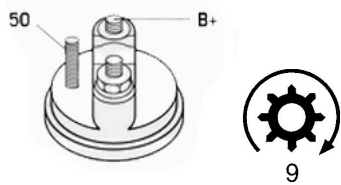

Dostępność **Dostępny**

Numer katalogowy **ST879**

Kod producenta **STM527**

Opis produktu

SPECYFIKACJA PRODUKTU	
PRZEZNACZENIE:	CHEVROLET DAEWOO OPEL
NAPIĘCIE:	12V
MOC:	1.1 kW
LICZBA OTWORÓW MOCUJĄCYCH:	2 (1 GWINTOWANY)
UWAGI:	

Wymiar	mm
A	82,50
B	19,00

SOL 67

Wymiar	mm
O1	115,00

zastosowanie: Chevrolet Captiva 2,4 4WD 2006-; Evanda 2,0 2002-2005; Lacetti 1,8 2004-; Nubira 1,8 AT 2005-; Rezzo 2,0i 2005-2008; Tacuma 2,0i 2005-2008; Daewoo Evanda 2,0 2002-2004; Leganza 2,0 1997-2002 2,2 16V 1999-2002; Nubira 1,8 AT 2003-2005 2,0 1997-2003; Rezzo 1,8i 2,0i 2000-2005; Tacuma 1,8i 2,0 2000-2005; Opel Astra F 1,8i 1993-1998 1,8i 16V 1993-1997 2,0i 1998-2000 2,0i 16V 1995-1997; Astra G 2,0i 16V 1998-2004 2,0i T 2000-2005; Astra H 2,0 T 2005-; Frontera A 2,2i 16V 1995-1998; Frontera B 2,2i 16V 1998-; Omega B 2,0i 16V 1994-1999 2,2i 16V 1999-2003; Sintra 2,2i 16V 1996-1999; Speedster 2,0 T 2003-2006; Vectra A 2,0i 16V 1995; Vectra B 1,8i 16V 2,0i 16V 1995-2002; Zafira A 2,0 2001-2005; Zafira B 2,0 2005-