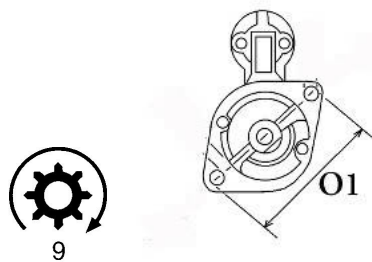

# ROZRUSZNIK Grande Punto Linea Panda Doblo Fiat 500 1.3 JTD

Cena **260,00 zł**

Dostępność **Dostępny**

Numer katalogowy **ST1346**

Kod producenta **STM961**

## Opis produktu

SPECYFIKACJA PRODUKTU	
PRZEZ NACZE NIE:	FIAT LANCIA OPEL
NAPIĘCIE:	12V
MOC:	1.3kW
LICZBA OTWORÓW MOCUJĄCYCH:	2 (1 GWINTOWANY)
UWAGI	

Wymiar	mm
A	64,00
B	24,00

Wymiar	mm
O1	102,00

**zastosowanie:** Fiat 500 1,3 JTD 2007-; Doblo 1,3 JTD (223) 2004-2005 1,9 JTD 2002-2005; Grande Punto 1,3 JTD (199) 2005-; Idea 1,3 JTD 2004-; Linea 1,3 JTD 2007-; Panda 1,3 JTD (169) 2004-; Punto III 1,3 JTD 2003-; Qubo 1,3 D Multijet 2008-; Fiorino 1,3 D Multijet 2008-; Lancia Musa 1,3 JTD 1,9 JTD 2004-; Ypsilon 1,3 D Multijet 2006- 1,3 JTD 2003-; Opel Tigra B 1,3 CDTI 2004-