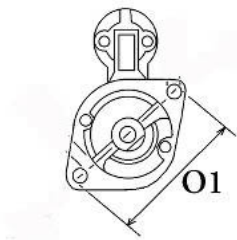

Numer katalogowy **ST1346**

Kod producenta **STM961**

Opis produktu

SPECYFIKACJA PRODUKTU	
PRZEZ NACZE NIE:	FIAT LANCIA OPEL
NAPIĘCIE:	12V
MOC:	1.3kW
LICZBA OTWORÓW MOCUJĄCYCH:	2 (1 GWINTOWANY)
UWAGI	

Wymiar	mm
A	64,00
B	24,00

Wymiar	mm
O1	102,00

zastosowanie: Fiat 500 1,3 JTD 2007-; Doblo 1,3 JTD (223) 2004-2005 1,9 JTD 2002-2005; Grande Punto 1,3 JTD (199) 2005-; Idea 1,3 JTD 2004-; Linea 1,3 JTD 2007-; Panda 1,3 JTD (169) 2004-; Punto III 1,3 JTD 2003-; Qubo 1,3 D Multijet 2008-; Fiorino 1,3 D Multijet 2008-; Lancia Musa 1,3 JTD 1,9 JTD 2004-; Ypsilon 1,3 D Multijet 2006- 1,3 JTD 2003-; Opel Tigra B 1,3 CDTI 2004-