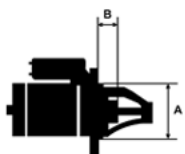

## Opis produktu

SPECYFIKACJA PRODUKTU	
PRZEZ NACZE NIE:	FIAT LANCIA OPEL
NAPIĘCIE:	12V
MOC:	1.3kW
LICZBA OTWORÓW MOCUJĄCYCH:	2 (1 GWINTOWANY)
UWAGI	

Wymiar	mm
A	64,00
B	24,00

Wymiar	mm
O1	102,00

**zastosowanie:** Fiat 500 1,3 JTD 2007-; Doblo 1,3 JTD (223) 2004-2005 1,9 JTD 2002-2005; Grande Punto 1,3 JTD (199) 2005-; Idea 1,3 JTD 2004-; Linea 1,3 JTD 2007-; Panda 1,3 JTD (169) 2004-; Punto III 1,3 JTD 2003-; Qubo 1,3 D Multijet 2008-; Fiorino 1,3 D Multijet 2008-; Lancia Musa 1,3 JTD 1,9 JTD 2004-; Ypsilon 1,3 D Multijet 2006- 1,3 JTD 2003-; Opel Tigra B 1,3 CDTI 2004-