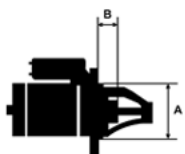

Numer katalogowy **ST1346**

Kod producenta **STM961**

Opis produktu

SPECYFIKACJA PRODUKTU	
PRZEZ NACZE NIE:	FIAT LANCIA OPEL
NAPIĘCIE:	12V
MOC:	1.3kW
LICZBA OTWORÓW MOCUJĄCYCH:	2 (1 GWINTOWANY)
UWAGI	

Wymiar	mm
A	64,00
B	24,00

Wymiar	mm
O1	102,00

zastosowanie: Fiat 500 1,3 JTD 2007-; Doblo 1,3 JTD (223) 2004-2005 1,9 JTD 2002-2005; Grande Punto 1,3 JTD (199) 2005-; Idea 1,3 JTD 2004-; Linea 1,3 JTD 2007-; Panda 1,3 JTD (169) 2004-; Punto III 1,3 JTD 2003-; Qubo 1,3 D Multijet 2008-; Fiorino 1,3 D Multijet 2008-; Lancia Musa 1,3 JTD 1,9 JTD 2004-; Ypsilon 1,3 D Multijet 2006- 1,3 JTD 2003-; Opel Tigra B 1,3 CDTI 2004-