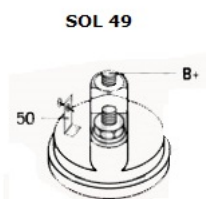

MOCUJĄCYC

H:

UWAGI

:

Wymiar	mm
A	78,00
B	19,00

Wymiar	mm
O1	119,00

NUMER
Y REFE
RENCYJ
NE

PRODU CENT	OEM
Andre Nierma nn	011482
Bosch E xchang e	098601 9361
Delco	DRS36 79
Delco	DRS36 79N