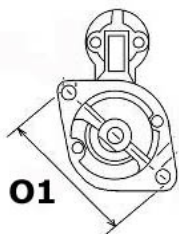

MOCUJĄCYC

H:

UWAGI

:

Wymiar	mm
A	78,00
B	19,00

Wymiar	mm
O1	119,00

NUMER
Y REFE
RENCYJ
NE

PRODU CENT	OEM
Andre Nierma nn	011482
Bosch E xchang e	098601 9361
Delco	DRS36 79
Delco	DRS36 79N