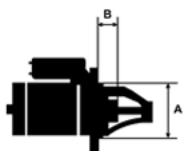

UWAGI

:

Wymiar	mm
A	66,00
B	0,00

Wymiar	mm
O1	105,00
O2	93,00
O3	74,00

zastosowanie: Renault Clio 2,0 16V 1992-1996; Clio II 1,9 D 1998-; Kangoo 1,9 D 1997-; Laguna 1,9 dTi 1997-2001 2,0 1994-2000; Megane 1,9 D 1,9 TD 1995-1999 1,9 dCi 1999-2002; R19 1,4 1988-1995 1,8 1995; Trafic 1,9 D 1997-2001; Espace III 1,9 dT 1999-2002; Suzuki Samurai 1,9 TD 1998-