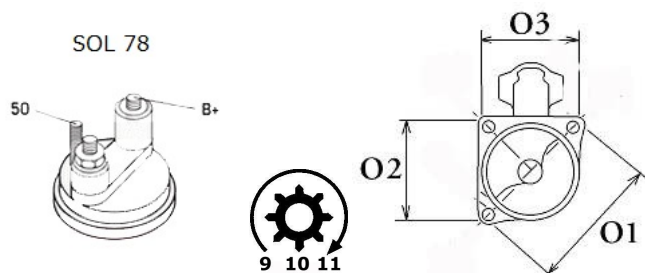

NAPIĘC IE:	12V
---------------	-----

MOC:	1.4 kW
------	--------

LICZBA OTWORÓW MOCUJĄCYC H:	3 (3 GWINTO WANE)
--------------------------------------	----------------------

UWAGI

:

Wymiar	mm
A	66,00
B	0,00

Wymiar	mm
O1	105,00
O2	93,00
O3	74,00

zastosowanie: Renault Clio 2,0 16V 1992-1996; Clio II 1,9 D 1998-; Kangoo 1,9 D 1997-; Laguna 1,9 dTi 1997-2001 2,0 1994-2000; Megane 1,9 D 1,9 TD 1995-1999 1,9 dCi 1999-2002; R19 1,4 1988-1995 1,8 1995; Trafic 1,9 D 1997-2001; Espace III 1,9 dT 1999-2002; Suzuki Samurai 1,9 TD 1998-