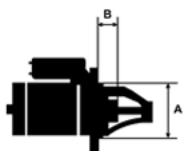

NAPIĘC IE:	12V
---------------	-----

MOC:	1.4 kW
------	--------

LICZBA OTWORÓW MOCUJĄCYC H:	3 (3 GWINTO WANE)
--------------------------------------	----------------------

UWAGI

:

Wymiar	mm
A	66,00
B	0,00