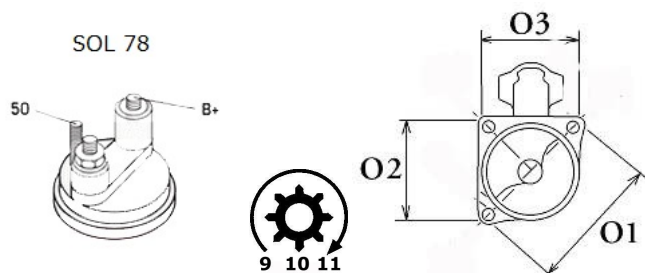

UWAGI

:

Wymiar	mm
A	66,00
B	0,00

Wymiar	mm
O1	105,00
O2	93,00
O3	74,00

zastosowanie: Renault Clio 2,0 16V 1992-1996; Clio II 1,9 D 1998-; Kangoo 1,9 D 1997-; Laguna 1,9 dTi 1997-2001 2,0 1994-2000; Megane 1,9 D 1,9 TD 1995-1999 1,9 dCi 1999-2002; R19 1,4 1988-1995 1,8 1995; Trafic 1,9 D 1997-2001; Espace III 1,9 dT 1999-2002; Suzuki Samurai 1,9 TD 1998-