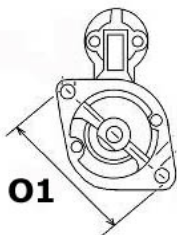

Opis produktu

SZCZE

GÓŁOW

E ZAST

OSOWA

NIE:

LANCIA	Delta 1.4/ 198A4.000	1368cc m	od 2008-
--------	-------------------------	-------------	-------------

SPECYF

MOCUJĄCYC

H:

UWAGI

:

Wymiar	mm
A	64,00
B	10,50

Wymiar	mm
O1	108,00

NUMER
Y REFE
RENCYJ
NE

PRODU CENT	OEM
Bosch	F000AL 0320
Bosch E xchang	098602 1590