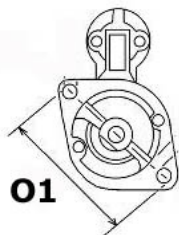

Opis produktu

SZCZE

GÓŁOW

E ZAST

OSOWA

NIE:

LANCIA	Delta 1.4/ 198A4.000	1368cc m	od 2008-
--------	-------------------------	-------------	-------------

SPECYF

UWAGI

:

Wymiar	mm
A	64,00
B	10,50

Wymiar	mm
O1	108,00

NUMER
Y REFE
RENCYJ
NE

PRODU CENT	OEM
Bosch	F000AL 0320
Bosch E xchang	098602 1590

e	
Bosch E	098602
xchang	2411
e	
Delco	DRT241
	1
Denso	DSN57
	6
Elstock	25-328
	3
Fiat	468130
	58
Fiat	468130
	64
Fiat	468167
	93
Fiat	517723
	25
Fiat	518125
	01
Fiat	518329
	50
Fiat	518329
	51