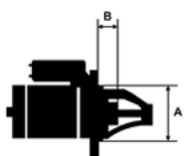

Opis produktu

SZCZE

GÓŁOW

E ZAST

OSOWA

NIE:

LANCIA	Delta 1.4/ 198A4.000	1368cc m	od 2008-
--------	-------------------------	-------------	-------------

SPECYF

UWAGI

:

Wymiar	mm
A	64,00
B	10,50

Wymiar	mm
O1	108,00

NUMER
Y REFE
RENCYJ
NE

PRODU CENT	OEM
Bosch	F000AL 0320
Bosch E xchang	098602 1590

e	
Bosch E	098602
xchang	2411
e	
Delco	DRT241
	1
Denso	DSN57
	6
Elstock	25-328
	3
Fiat	468130
	58
Fiat	468130
	64
Fiat	468167
	93
Fiat	517723
	25
Fiat	518125
	01
Fiat	518329
	50
Fiat	518329
	51