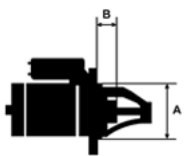

Opis produktu

SZCZE

GÓŁOW

E ZAST

OSOWA

NIE:

LANCIA	Delta 1.4/ 198A4.000	1368cc m	od 2008-
--------	-------------------------	-------------	-------------

SPECYF

MOCUJĄCYC

H:

UWAGI

:

Wymiar	mm
A	64,00
B	10,50

Wymiar	mm
O1	108,00

NUMER
Y REFE
RENCYJ
NE

PRODU CENT	OEM
Bosch	F000AL 0320
Bosch E xchang	098602 1590