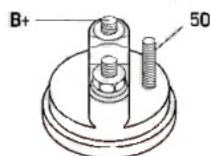

LICZBA 3 (3 NIEGWIN

OTWORÓW TOWANE)

MOCUJĄCYC

H:

UWAGI

:

Wymiar	mm
A	66,00
B	10,00

SOL 66

Wymiar	mm
O1	115,50
O2	82,00
O3	81,00

NUMER
Y REFE
RENCYJ
NE

PRODU CENT	OEM
Alfa Romeo	608134 61
Bosch	000110 7066
Bosch	000110 7411
Bosch E xchang e	098601 9930
Delco	DRS36 83
Elstock	25-214 8
Fiat	464686 96
Fiat	467916 92
Fiat	717213 28
Friesen	801777 0