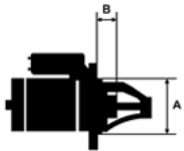

IKACJA

PRODU

KTU

NAPIĘC 12V

IE:

MOC: 1,1 kW

LICZBA 3 (3 NIEGWIN

OTWORÓW TOWANE)

MOCUJĄCYC

H:

UWAGI

:

Wymiar	mm
A	66,00
B	10,00