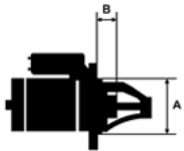

MOCUJĄCYC

H:

UWAGI

:

Wymiar	mm
A	66,00
B	10,00

**SOL 66**

Wymiar	mm
O1	115,50
O2	82,00
O3	81,00

NUMER  
Y REFE  
RENCYJ  
NE