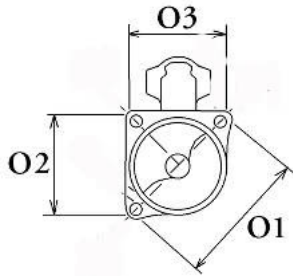

SPECYFIKACJA PRODUKTU

NAPIĘCIE: 12V
IE:

MOC: 2,0 kW

LICZBA OTWORÓW MOCUJĄCYCH: 3 (3 NIEGWINTOWANE)

UWAGI:

Wymiar	mm
A	82,00
B	9,00

9 11

Wymiar	mm
O1	116,00
O2	83,00
O3	83,00