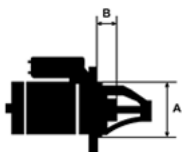

Opis produktu

SZCZE

GÓŁOW

E ZAST

OSOWA

NIE:

Marka	Model	Objętość silnika	Wersja
LANCIA	Lybra 1.9 JTD (839)/ 839XD	1910cc m	2001-2 006
LANCIA	Lybra 1.9 JTD (839)/ 839XD 937A2	1910cc m	od 1999-
LANCIA	Lybra 1.9 JTD (839)/ AR32302	1910cc m	1999-2 000

SPECYFIKACJA PRODUKTU

NAPIĘCIE: 12V
IE:

MOC: 2,0 kW

LICZBA OTWORÓW MOCUJĄCYCH: 3 (3 NIEGWINTOWANE)

UWAGI:

Wymiar	mm
A	82,00
B	9,00

9 11

Wymiar	mm
O1	116,00
O2	83,00
O3	83,00