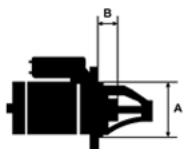

## Opis produktu

SZCZE  
GÓŁOW  
E ZAST  
OSOWA  
NIE:

LANCIA	Lybra 2.0i 20V/ 182B7.000	1998cc m	1999-2 000
LANCIA	Lybra 2.0i 20V/ 185A8.000	1998cc m	od 2000-

SPECYFIKACJA PRODUKTU

NAPIĘCIE: 12V  
IE:

MOC: 1,1 kW

LICZBA OTWORÓW MOCUJĄCYCH: 3 (3 NIEGWINTOWANE)

UWAGI:

Wymiar	mm
A	66,00
B	10,00

### SOL 66

Wymiar	mm
O1	115,50
O2	82,00
O3	81,00

RENCYJ

NE

PRODU CENT	OEM
Alfa Romeo	608134 61
Bosch	000110 7066
Bosch	000110 7411
Bosch E xchang e	098601 9930
Delco	DRS36 83
Elstock	25-214 8
Fiat	464686 96
Fiat	467916 92
Fiat	717213 28