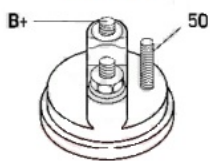

## Opis produktu

SZCZE  
GÓŁOW  
E ZAST  
OSOWA  
NIE:

LANCIA	Lybra 2.0i 20V/ 182B7.000	1998cc m	1999-2 000
LANCIA	Lybra 2.0i 20V/ 185A8.000	1998cc m	od 2000-

SPECYFIKACJA PRODUKTU

NAPIĘCIE: 12V  
IE:

MOC: 1,1 kW

LICZBA OTWORÓW MOCUJĄCYCH: 3 (3 NIEGWINTOWANE)

UWAGI:

Wymiar	mm
A	66,00
B	10,00

### SOL 66

Wymiar	mm
O1	115,50
O2	82,00
O3	81,00

RENCYJ

NE

PRODU CENT	OEM
Alfa Romeo	608134 61
Bosch	000110 7066
Bosch	000110 7411
Bosch E xchang e	098601 9930
Delco	DRS36 83
Elstock	25-214 8
Fiat	464686 96
Fiat	467916 92
Fiat	717213 28