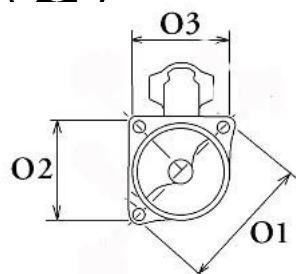

## Opis produktu

SZCZE  
GÓŁOW  
E ZAST  
OSOWA  
NIE:

LANCIA	Lybra 2.0i 20V/ 182B7.000	1998cc m	1999-2 000
LANCIA	Lybra 2.0i 20V/ 185A8.000	1998cc m	od 2000-

SPECYFIKACJA PRODUKTU

NAPIĘCIE: 12V  
IE:

MOC: 1,1 kW

LICZBA OTWORÓW MOCUJĄCYCH: 3 (3 NIEGWINTOWANE)

UWAGI:

Wymiar	mm
A	66,00
B	10,00

### SOL 66

Wymiar	mm
O1	115,50
O2	82,00
O3	81,00

RENCYJ

NE

PRODU CENT	OEM
Alfa Romeo	608134 61
Bosch	000110 7066
Bosch	000110 7411
Bosch E xchang e	098601 9930
Delco	DRS36 83
Elstock	25-214 8
Fiat	464686 96
Fiat	467916 92
Fiat	717213 28