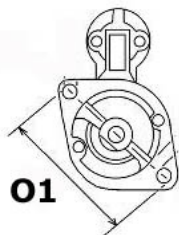

:

Wymiar	mm
A	64,00
B	10,50

Wymiar	mm
O1	108,00

NUMER
Y REFE
RENCYJ
NE

PRODU CENT	OEM
Bosch	F000AL 0320
Bosch E xchang	098602 1590

e	
Bosch E	098602
xchang	2411
e	
Delco	DRT241
	1
Denso	DSN57
	6
Elstock	25-328
	3
Fiat	468130
	58
Fiat	468130
	64
Fiat	468167
	93
Fiat	517723
	25
Fiat	518125
	01
Fiat	518329
	50
Fiat	518329
	51