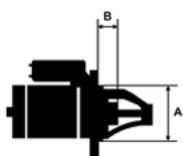

:

Wymiar	mm
A	64,00
B	10,50

Wymiar	mm
O1	108,00

NUMER
Y REFE
RENCYJ
NE

PRODU CENT	OEM
Bosch	F000AL 0320
Bosch E xchang	098602 1590

e	
Bosch E	098602
xchang	2411
e	
Delco	DRT241
	1
Denso	DSN57
	6
Elstock	25-328
	3
Fiat	468130
	58
Fiat	468130
	64
Fiat	468167
	93
Fiat	517723
	25
Fiat	518125
	01
Fiat	518329
	50
Fiat	518329
	51