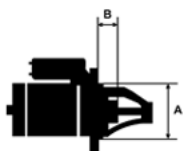

UWAGI

:

Wymiar	mm
A	82,00
B	9,00

9 11

Wymiar	mm
O1	116,00
O2	83,00
O3	83,00

NUMER  
Y REFE  
RENCYJ  
NE

PRODU CENT	OEM
Alfa	608149
Romeo	11
Bosch	000110 8202
Bosch	000110 8234
Bosch	000110 8239
Bosch	000110 8240
Bosch	000110 9030
Bosch	000110 9045
Bosch	000110 9108
Bosch	000110 9234
Bosch	000110 9253
Bosch	000110 9268