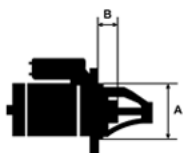

UWAGI

:

Wymiar	mm
A	82,00
B	9,00

9 11

Wymiar	mm
O1	116,00
O2	83,00
O3	83,00

NUMER
Y REFE
RENCYJ
NE

PRODU CENT	OEM
Alfa	608149
Romeo	11
Bosch	000110 8202
Bosch	000110 8234
Bosch	000110 8239
Bosch	000110 8240
Bosch	000110 9030
Bosch	000110 9045
Bosch	000110 9108
Bosch	000110 9234
Bosch	000110 9253
Bosch	000110 9268