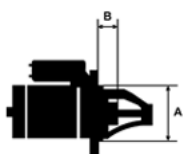

H:

UWAGI

:

Wymiar	mm
A	82,00
B	9,00

9 11

Wymiar	mm
O1	116,00
O2	83,00
O3	83,00

NUMER
Y REFE
RENCYJ
NE

PRODU CENT	OEM
Alfa Romeo	608149 11
Bosch	000110 8202
Bosch	000110 8234
Bosch	000110 8239
Bosch	000110 8240
Bosch	000110 9030
Bosch	000110 9045
Bosch	000110 9108
Bosch	000110 9234
Bosch	000110 9253
Bosch	000110 9268