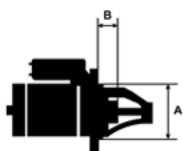

Wymiar	mm
A	82,00
B	9,00

Wymiar	mm
O1	116,00
O2	83,00
O3	83,00

NUMER  
Y REFE  
RENCYJ  
NE

PRODU CENT	OEM
Alfa Romeo	608149 11
Bosch	000110 8202
Bosch	000110 8234
Bosch	000110 8239
Bosch	000110 8240
Bosch	000110 9030
Bosch	000110 9045
Bosch	000110 9108
Bosch	000110 9234
Bosch	000110 9253
Bosch	000110 9268