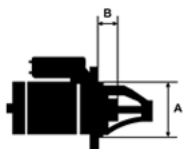

:

Wymiar	mm
A	82,00
B	9,00

Wymiar	mm
O1	116,00
O2	83,00
O3	83,00

NUMER
Y REFE
RENCYJ
NE

PRODU CENT	OEM
Alfa Romeo	608149 11
Bosch	000110 8202
Bosch	000110 8234
Bosch	000110 8239
Bosch	000110 8240
Bosch	000110 9030
Bosch	000110 9045
Bosch	000110 9108
Bosch	000110 9234
Bosch	000110 9253
Bosch	000110 9268