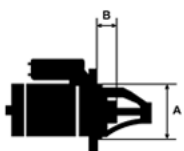

UWAGI

:

Wymiar	mm
A	64,00
B	10,50

Wymiar	mm
O1	108,00

NUMER
Y REFE
RENCYJ
NE

PRODU
CENT

OEM

Bosch	F000AL 0320
Bosch E xchang e	098602 1590
Bosch E xchang e	098602 2411
Delco	DRT241 1
Denso	DSN57 6
Elstock	25-328 3
Fiat	468130 58
Fiat	468130 64
Fiat	468167 93
Fiat	517723 25
Fiat	518125 01