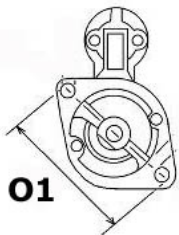

Wymiar	mm
O1	108,00

NUMER
Y REFE
RENCYJ
NE

PRODU
CENT

OEM