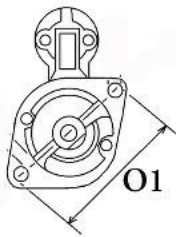

## Opis produktu

SZCZE

GÓŁOW

E ZAST

OSOWA

NIE:

LANCIA	Ypsilon I 1.3 JTD/ 188A9.000	1248cc m	2003-2 006
LANCIA	Ypsilon I 1.3 JTD/ 188A9.000	1248cc m	od 2003-

SPECYF  
IKACJA  
PRODU  
KTU

NAPIĘC 12V

IE:

MOC: 1.3 kW

LICZBA 2 (1 GWINTO

OTWORÓW WANY)

MOCUJĄCYC

H:

UWAGI

:

Wymiar	mm
A	64,00
B	24,00

9

Wymiar	mm
O1	102,00

NUMER  
Y REFE  
RENCYJ  
NE

PRODU CENT	OEM
Bosch	098602 4200
Delco	DRS00 63
Elstock	25-342

	3
Fiat	333532
	37
Fiat	518103
	02
Fiat	518238
	60
Fiat/ Marelli	468235
	48
Fiat/ Marelli	552041
	16
Fiat/ Marelli	553532
	47
Friesen	808011
	3
Hc	CS1346
Hella	8EA738
	258-27
	1
Lucas	LRS022
	52
Lucas	LRS225
	2