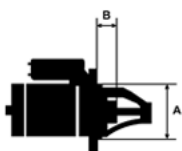

:

| Wymiar mm | |
|-----------|-------|
| A | 64,00 |
| B | 10,50 |

| Wymiar | mm |
|--------|--------|
| O1 | 108,00 |

NUMER
Y REFE
RENCYJ
NE

PRODU
CENT

OEM

| | |
|------------------------|----------------|
| Bosch | F000AL 0320 |
| Bosch E xchang e | 098602 1590 |
| Bosch E xchang e | 098602 2411 |
| Delco | DRT241 1 |
| Denso | DSN57 6 |
| Elstock | 25-328 3 |
| Fiat | 468130 58 |
| Fiat | 468130 64 |
| Fiat | 468167 93 |
| Fiat | 517723 25 |
| Fiat | 518125 01 |