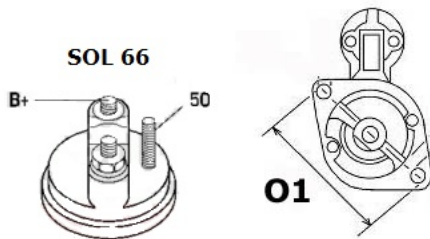

:

Wymiar	mm
A	68
B	19

Wymiar	mm
O1	105,00

**zastosowanie:** Chevrolet Kalos 1,4 2005-; Lacetti 1,4 1,6 2005-; Nubira 1,6 2005-; Rezzo 1,6i 2005-2008; Tacuma 1,6i 2005-2008; Daewoo Espero 1,5 16V 1993-1999; Kalos 1,4 2001-2005; Lanos 1,4 1997-2003 1,5 1996-2003 1,6i 16V 1997-2003; Nubira 1,5 1996-2002 1,6 1997-2005; Rezzo 1,6i 2000-2005; Tacuma 1,6i 2000-2005; Opel Agila 1,2 2000-2004; Astra F 1,4 1,4i 1991-1997 1,6i 1991-1998; Astra G 1,2i 1998-2003 1,4i 16V 1,6i 16V 1998-2004 1,6i 1998-2005; Combo 1,4i 1999-2001 1,4 2004- 1,6 2001-2004; Corsa A 1,2 1,3 1988-1993 1,4 1,4i 1990-1993 1,6 GSi 1988-1994; Corsa B 1,0i 1997-2000 1,2i 1,4i 1,6 16V 1993-2000 1,4i 16V 1994-2000; Corsa C 1,2i 16V 2000- 1,4i 16V 2000-2003 1,6i 2001-2005; Kadett E 1,6i 1989-1993; Meriva 1,6 2003-2005; Tigra 1,4i 2004- 1,4i 16V 1,6i 16V 1994-2000; Vectra A 1,4 1988-1992 1,6 1988-1995; Vectra B 1,6i 1995-2002 1,6i 16V 1995-2000; Vectra C 1,6i 2001-2005; Zafira A 1,6 16V 1999-2005