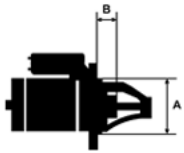

:

Wymiar	mm
A	68
B	19

Wymiar	mm
O1	105,00

**zastosowanie:** Chevrolet Kalos 1,4 2005-; Lacetti 1,4 1,6 2005-; Nubira 1,6 2005-; Rezzo 1,6i 2005-2008; Tacuma 1,6i 2005-2008; Daewoo Espero 1,5 16V 1993-1999; Kalos 1,4 2001-2005; Lanos 1,4 1997-2003 1,5 1996-2003 1,6i 16V 1997-2003; Nubira 1,5 1996-2002 1,6 1997-2005; Rezzo 1,6i 2000-2005; Tacuma 1,6i 2000-2005; Opel Agila 1,2 2000-2004; Astra F 1,4 1,4i 1991-1997 1,6i 1991-1998; Astra G 1,2i 1998-2003 1,4i 16V 1,6i 16V 1998-2004 1,6i 1998-2005; Combo 1,4i 1999-2001 1,4 2004- 1,6 2001-2004; Corsa A 1,2 1,3 1988-1993 1,4 1,4i 1990-1993 1,6 GSi 1988-1994; Corsa B 1,0i 1997-2000 1,2i 1,4i 1,6 16V 1993-2000 1,4i 16V 1994-2000; Corsa C 1,2i 16V 2000- 1,4i 16V 2000-2003 1,6i 2001-2005; Kadett E 1,6i 1989-1993; Meriva 1,6 2003-2005; Tigra 1,4i 2004- 1,4i 16V 1,6i 16V 1994-2000; Vectra A 1,4 1988-1992 1,6 1988-1995; Vectra B 1,6i 1995-2002 1,6i 16V 1995-2000; Vectra C 1,6i 2001-2005; Zafira A 1,6 16V 1999-2005