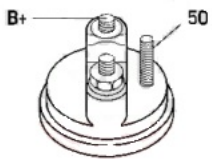

MOCUJĄCYC	
-----------	--

H:	
----	--

UWAGI	
-------	--

:	
---	--

BRAK
ZDJĘCIA

Wymiar	mm
A	76,00
B	14,50

BRAK
ZDJĘCIA

BRAK
ZDJĘCIA

Wymiar	mm
O1	103,00
O2	67,00
O3	66,00

SOL 66

NUMER

Y REFE

RENCYJ

NE

PRODU CENT	OEM
Bosch	000121 8105
Bosch	000121 8128
Bosch	000121 8728
Bosch E xchang e	098602 2631
Delco	DRS36 76
Delco	DRS36 76N
Delco	DRS37 78
Delco	DRS50 90
Elstock	25-130