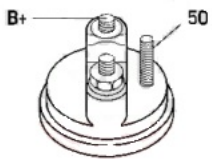

MOCUJĄCYC	
-----------	--

H:	
----	--

UWAGI	
-------	--

:	
---	--

BRAK  
ZDJĘCIA

Wymiar	mm
A	76,00
B	14,50

BRAK  
ZDJĘCIA

BRAK  
ZDJĘCIA

Wymiar	mm
O1	103,00
O2	67,00
O3	66,00

SOL 66

NUMER

Y REFE

RENCYJ

NE

PRODU CENT	OEM
Bosch	000121 8105
Bosch	000121 8128
Bosch	000121 8728
Bosch E xchang e	098602 2631
Delco	DRS36 76
Delco	DRS36 76N
Delco	DRS37 78
Delco	DRS50 90
Elstock	25-130